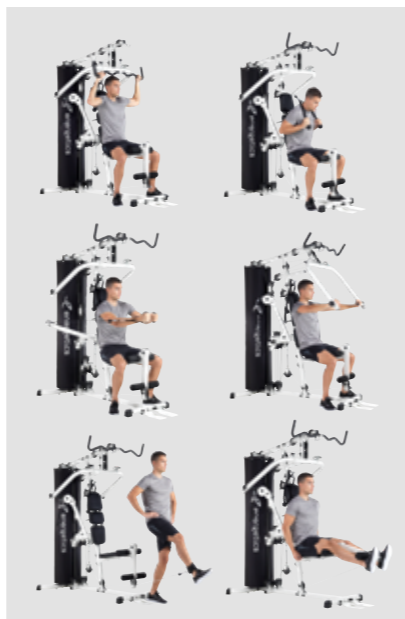

GRATIS
Zustellung
Bordsteinkarte

1 Jahr
kostenloses
VOR-ORT
SERVICE

80 kg Gewichtsblock

Sitz- und Rückenpolster verstellbar

Fitnessstation »Multi Gym 1000 PRO«

Multifunktionale Kraftstation für ihr Training zu Hause. Von klassisch geführten Übungen bis zu freien Übungen am Seilzug ist sie für Anfänger bis Fortgeschrittene optimal geeignet. Übungsmöglichkeiten: Bankdrücken, Latzug, Rudern, Butterfly, Beincurl, Beinstrecker, Bizeps und Trizepscurl, Adduktoren, Abduktoren, uvm. Aufstellmaße: LxBxH: 181x109x200 cm, Gewichtsblock 80 kg (16x5), max. Benutzergewicht: 130 kg. [1249084]

UVP* 1.299,-
899,99

Crosstrainer »ET 620 Power Magnetic«

Überzeugt durch seine kompakte Bauweise und allen wichtigen Grundfunktionen wie Trainingsprofile und 5 pulsgesteuerte Programme. Das wartungsfreie PMS Magnet-Bremssystem sorgt für einen flüsterleisen Antrieb und gleichmäßigen Tritt. Blue Backlite LCD Computer mit 7 Funktionen, 25 Trainingsprogramme, Handpulsensoren, integrierter Polar Receiver, Brustgurt optional. Anzeige: Zeit, Distanz, km/h, RPM, Kalorien und Puls. Schwungmasse: 16 kg, Aufstellmaße: LxBxH 145x52x160 cm, max. Benutzergewicht: 120 kg. [1243002]

UVP* 799,99 **599,99**

GRATIS
Zustellung
Bordsteinkarte

1 Jahr
kostenloses
VOR-ORT
SERVICE

Crosstrainer »ET 1070 Power Magnetic«

Stabiler und kompakter Crosstrainer mit Klappmechanismus für platzsparende Aufbewahrung. Das motorgesteuerte Magnetbremssystem mit 18 Programmen sorgt für eine komfortable Trainingssteuerung. Blue Backlite LCD Computer. Anzeige: Zeit, Distanz, km/h, RPM, Kalorien, Puls und Watt. Polar Receiver. Aufstellmaße: LxBxH: 166x56x159 cm, max. Benutzergewicht: 130 kg. [1243009]

UVP* 1.199,- **999,99**